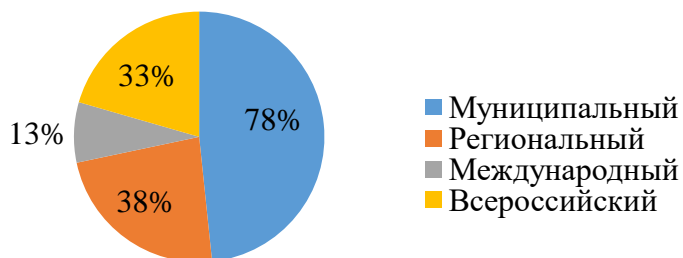

Международный	9	8 %	9	12,5 %
Всероссийский	21	34 %	24	33 %
Всего	67	149% участия	74	160 % участия

Уровни конкурсов	2022г		2023г	
	Количество конкурсов	Доля участников	Количество конкурсов	Доля участников
муниципальный	15	73/65%	33	54/ 52%
региональный	26	29/26%	23	23/22%
всероссийский	33	47/42%	26	31/30%