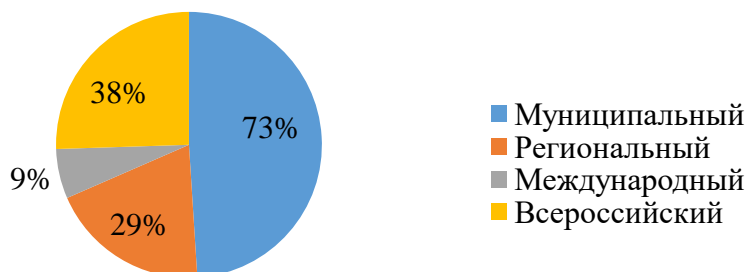

Муниципальное образование Кондинский район
Ханты-Мансийского автономного округа – Югра

Муниципальное казённое дошкольное образовательное учреждение
детский сад «Рябинка» (МКДОУ «Рябинка»)

Аналитическая справка

о результативности участия воспитанников МКДОУ «Рябинка», их родителей, в конкурсах различных уровней.

Одним из приоритетных направлений в ДОУ является работа с детьми, которые проявляют свои индивидуальные способности и творческие таланты. Основным результатом реализации данного направления является привлечение воспитанников к участию в конкурсах различных уровней.

**Выписки из отчетов по результатам самообследования
деятельности МКДОУ «Рябинка»
за 2021 год, 2022 год, 2023 год**

Уровни конкурсов	2020 год		2021 год	
	Количество конкурсов	Доля участников	Количество конкурсов	Доля участников
Муниципальный	4	56 %	21	73/ 65 %
Региональный	12	16 %	16	29/ 26 %
Международный	7	18 %	9	9/ 8 %
Всероссийский	9	29 %	21	38/ 34 %
Всего	32	92 участия / 89,6 %	67	149 участия / 133 %

Уровни конкурсов	2021 год		2022 год	
	Количество конкурсов	Доля участников	Количество конкурсов	Доля участников
Муниципальный	21	65%	15	77,7 %
Региональный	16	26 %	26	37,5 %